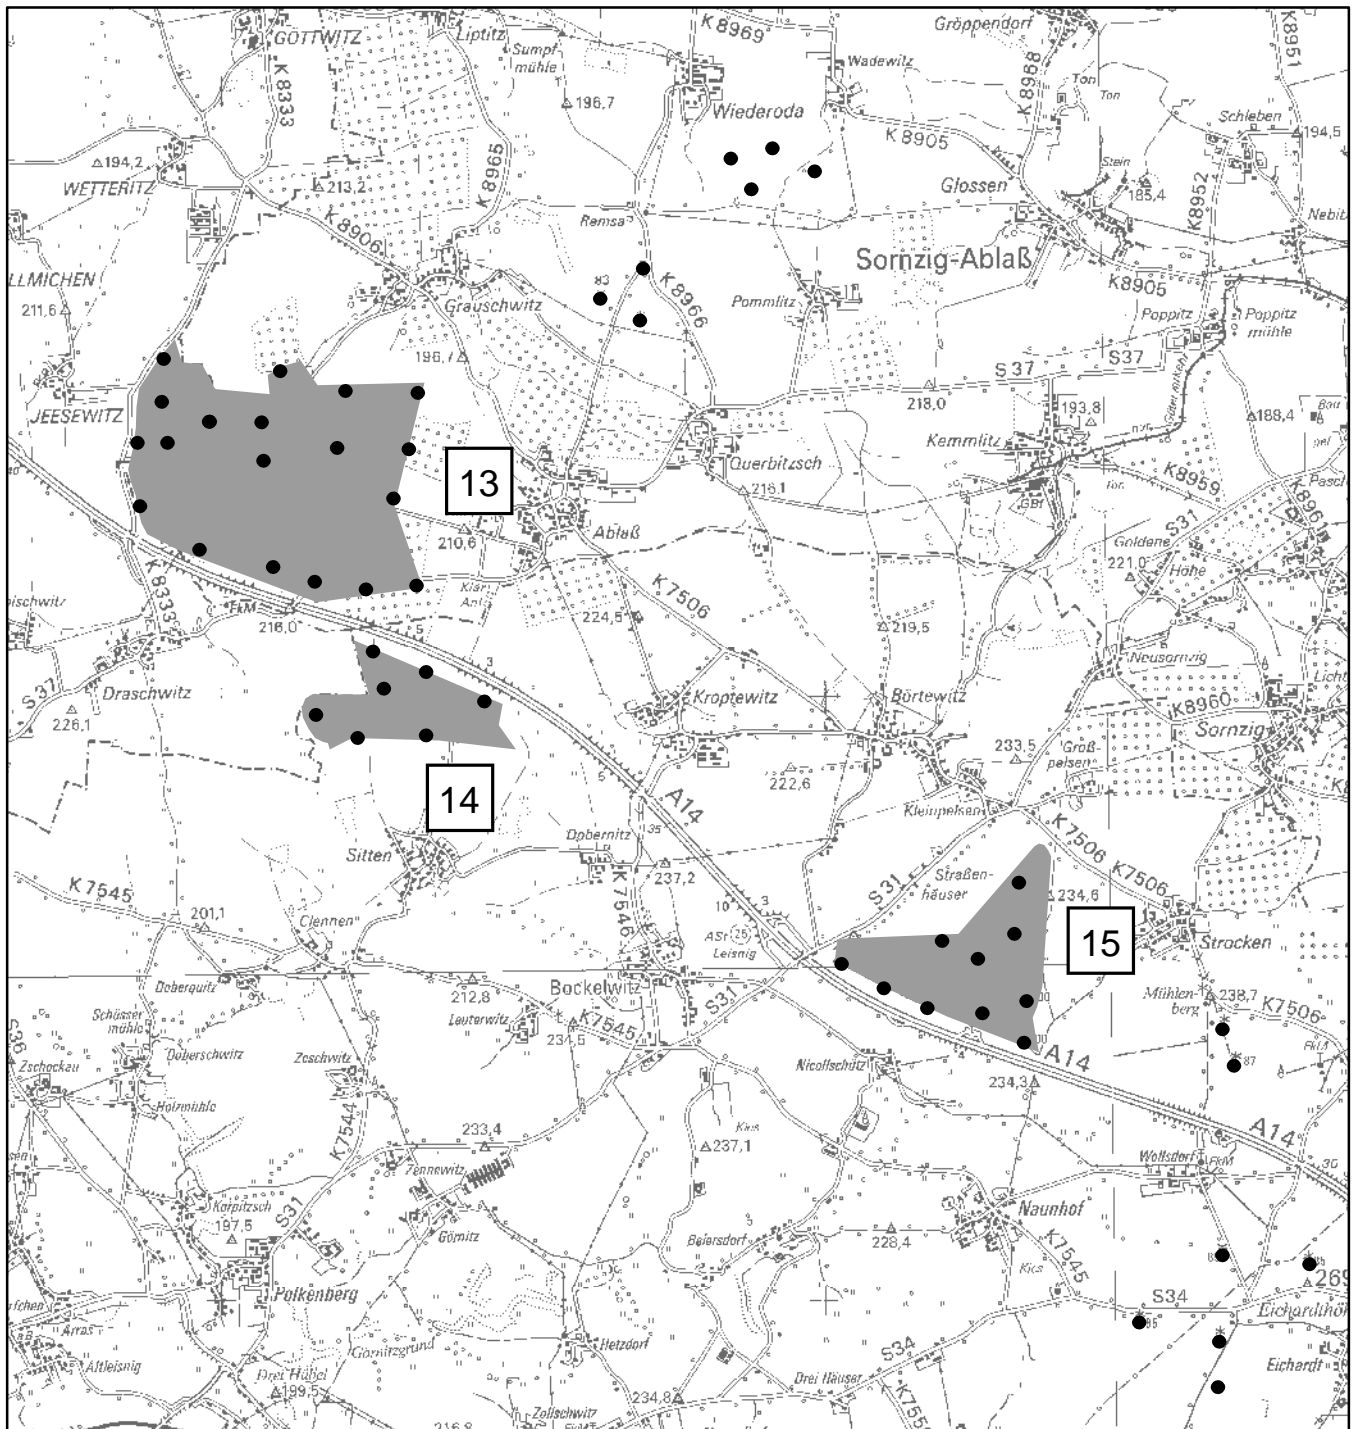

# Regionalplan Westsachsen 2008

Karte 13.12  
(Erläuterungskarte)

## Vorrang- und Eignungsgebiet Windenergienutzung

- Gebiet 13 - Jeesewitz/Ablaß
- Gebiet 14 - Sitten
- Gebiet 15 - Bockelwitz

Maßstab 1: 50 000

 Vorrang- und Eignungsgebiet Windenergienutzung

 Gebietsnummer

Nachrichtliche Übernahme

-  Windkraftanlage in Betrieb (Stand Mai 2007)

Darstellung auf der Grundlage der Topographischen Karte 1 : 50 000 mit Genehmigung des Landesvermessungsamts Sachsen; Genehmigungsnummer 1493/06, Änderungen und thematische Ergänzungen durch den Herausgeber. Jede Vervielfältigung bedarf der Erlaubnis des Landesvermessungsamts Sachsen und des Herausgebers.