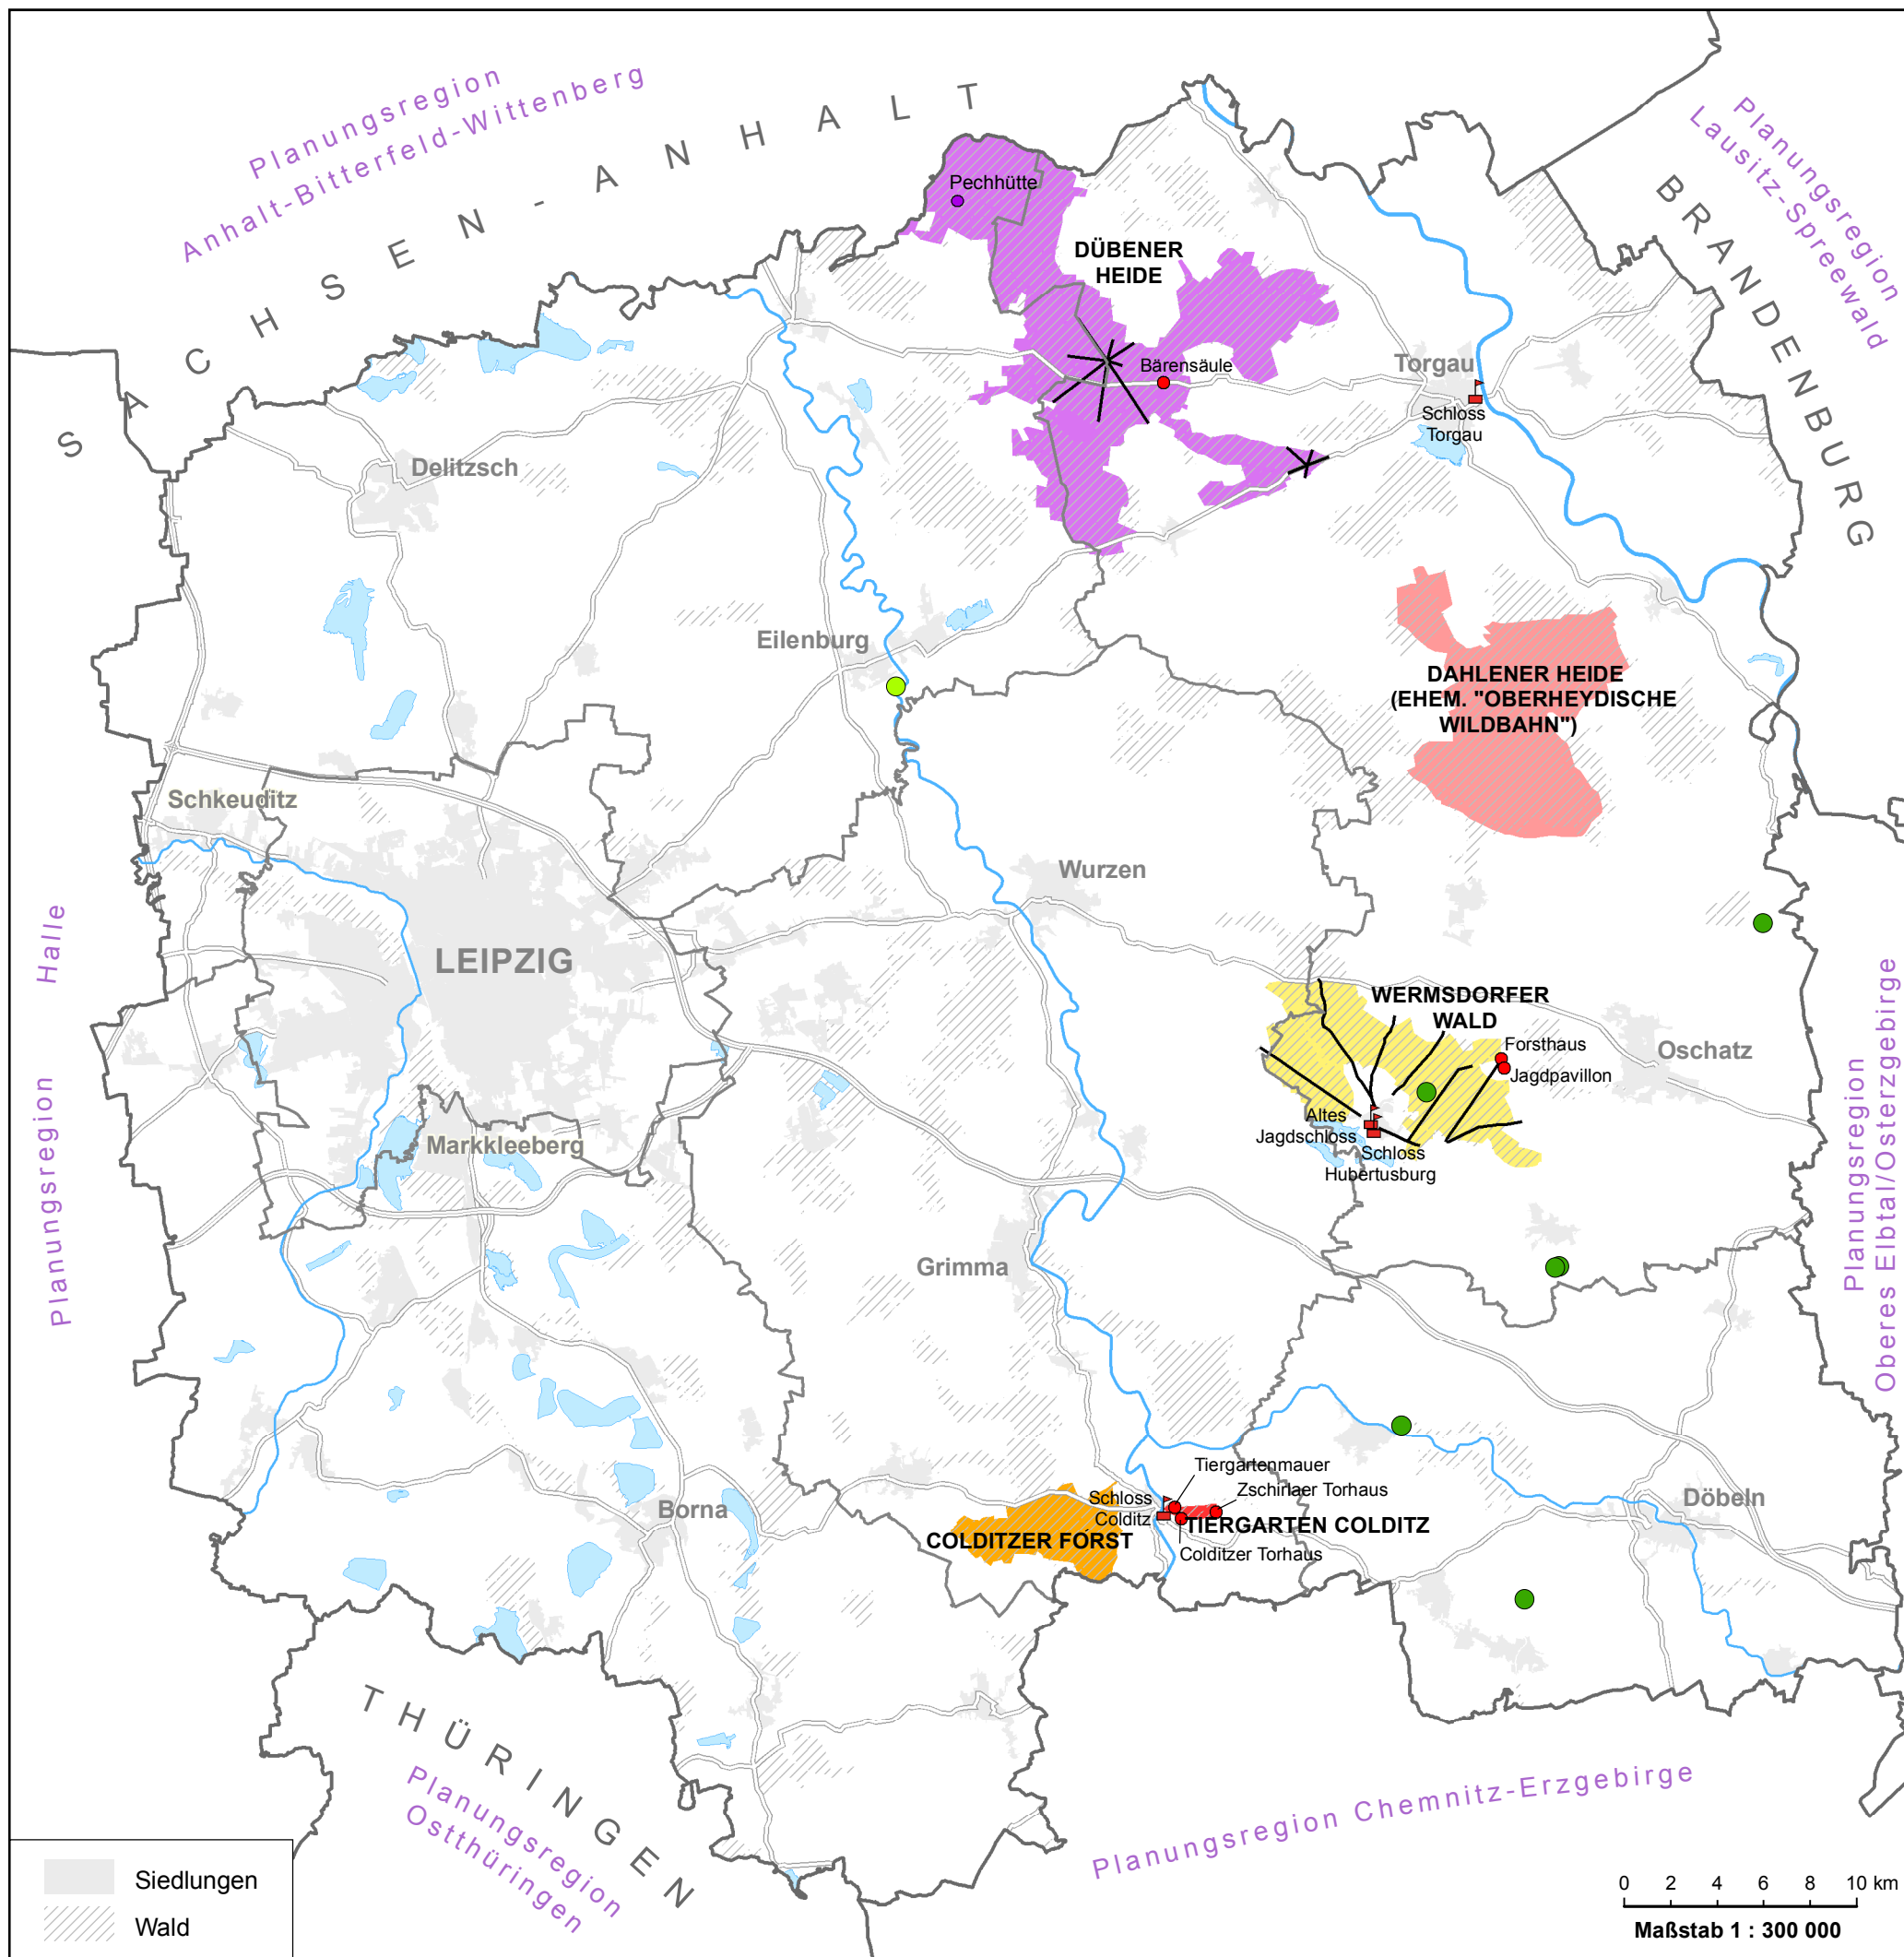

**Fachbeitrag zum Landschaftsrahmenplan
Region Westsachsen**
Stand: September 2007

**Historische Waldnutzungsformen und
historisches Jagdwesen**

Historische Waldnutzungsformen

- Hudewald
- Mittelwald
- Pechhütte

Historisches Jagdwesen

Historische Jagdgebiete

- Colditzer Forst
- Dahleener Heide (ehem. "Oberheydische Wildbahn")
- Dübener Heide
- Tiergarten Colditz
- Wermisdorfer Wald

Historische Jagdanlagen

- Schloss
- andere Jagdanlagen
- Historischer Jagdweg

Grenzen

- Regionsgrenze
- Kreisgrenze
- Autobahn
- Bundesstraße
- Fließgewässer
- Standgewässer > 30 ha

■ Siedlungen
▨ Wald

0 2 4 6 8 10 km
Maßstab 1 : 300 000

REGIONALER
PLANUNGSVERBAND
WESTSACHSEN